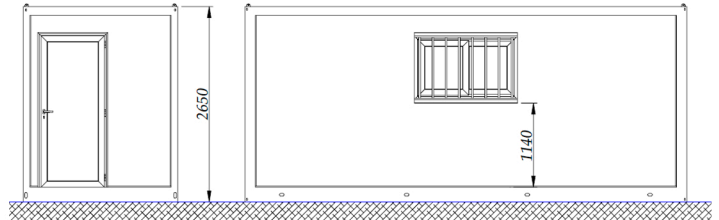

CASETA AISLADA MODELO P6P

DIMENSIONES

- Largo 6.000 mm
- Ancho 2.360 mm
- Alto 2.650 mm.
- Altura libre interior 2.300 mm

INSTALACIÓN ELÉCTRICA

- Luminaria fluorescente de 2x36 w
- Interruptor.
- Dos enchufes de 16 A
- Toma de teléfono

CARACTERÍSTICAS

- Paredes laterales de panel sandwich de 40 mm de espesor
- Falso techo de porespán de 20 y bandeja de chapa
- Piso con tablero fenólico y sintasol

CARPINTERIA

- Ventana corredera de dos hojas en aluminio lacado verde con rejillas de protección exterior de 1.400 x 900 mm
- Puerta exterior de panel y marcos de aluminio lacado