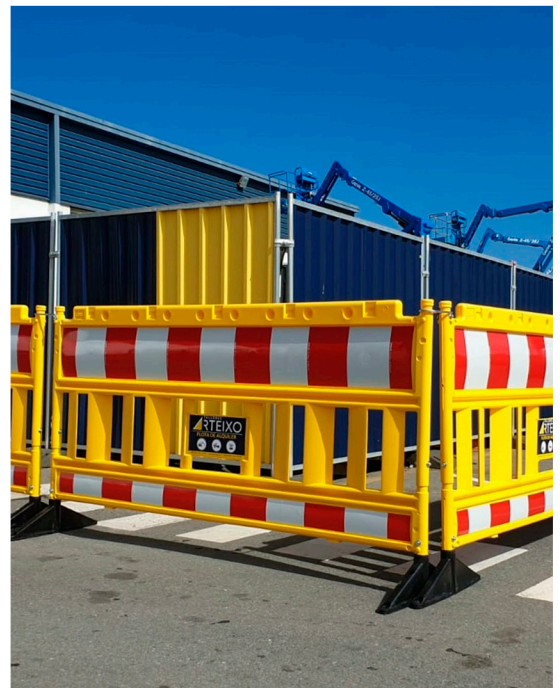

VALLA PEATONAL PLASTICA AMARILLA DE 2X1 MTS PIE GIRATORIO

PRINCIPALES CARACTERÍSTICAS

- Enganche rápido para unir con el resto de vallas independientemente de su posición
- Film de alta resistencia reflectante rojo-blanco
- Fabricada en plástico de alta resistencia
- Según normativa ZTV-SA
- Fácil de manipular y almacenar con variedad de cestas porta vallas
- Resistentes para los viandantes, sin dañar coches en caso de roce
- Fácil limpieza incluso con agua a presión
- Disponible en venta y alquiler